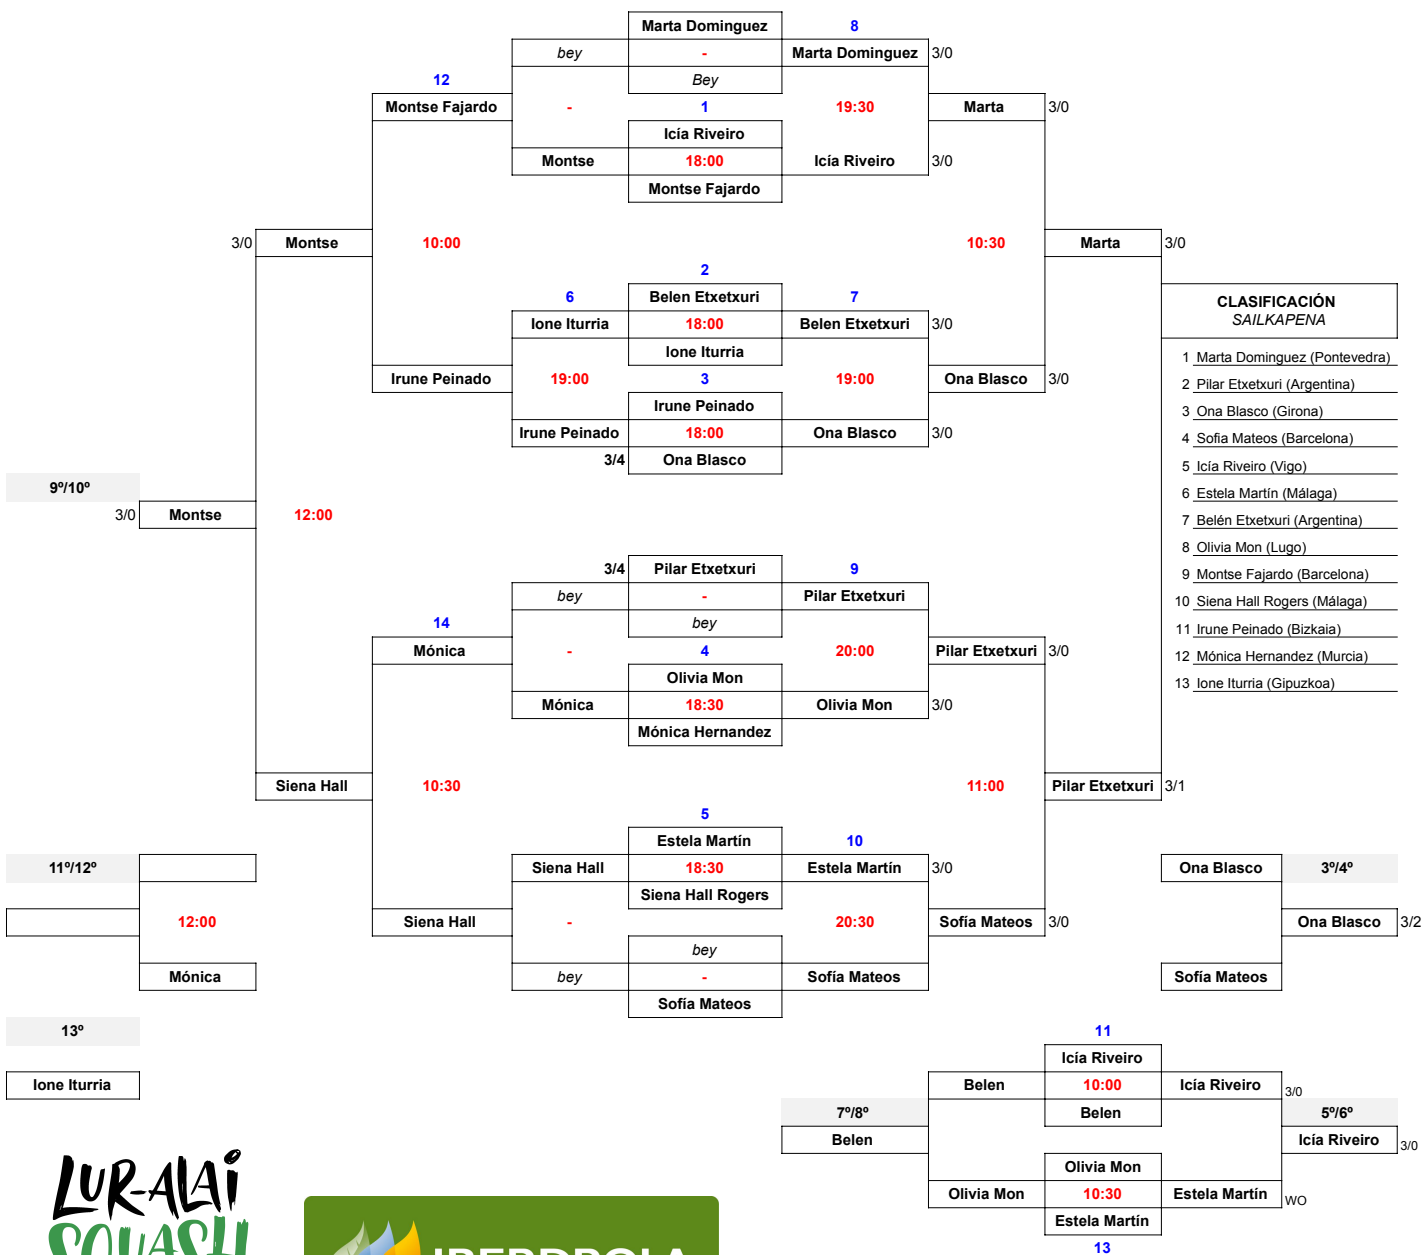

II. ALIZIA TXOPERENA - IBERDROLA SQUASH TXAPELKETA NAZIONALA 2024

CONSOLACIÓN / KONTSO LAZIOA

CUADRO PRINCIPAL / TAULA NAGUSIA

LUR-ALAI
SQUASH
KLUBA

Consejo Superior de Deportes